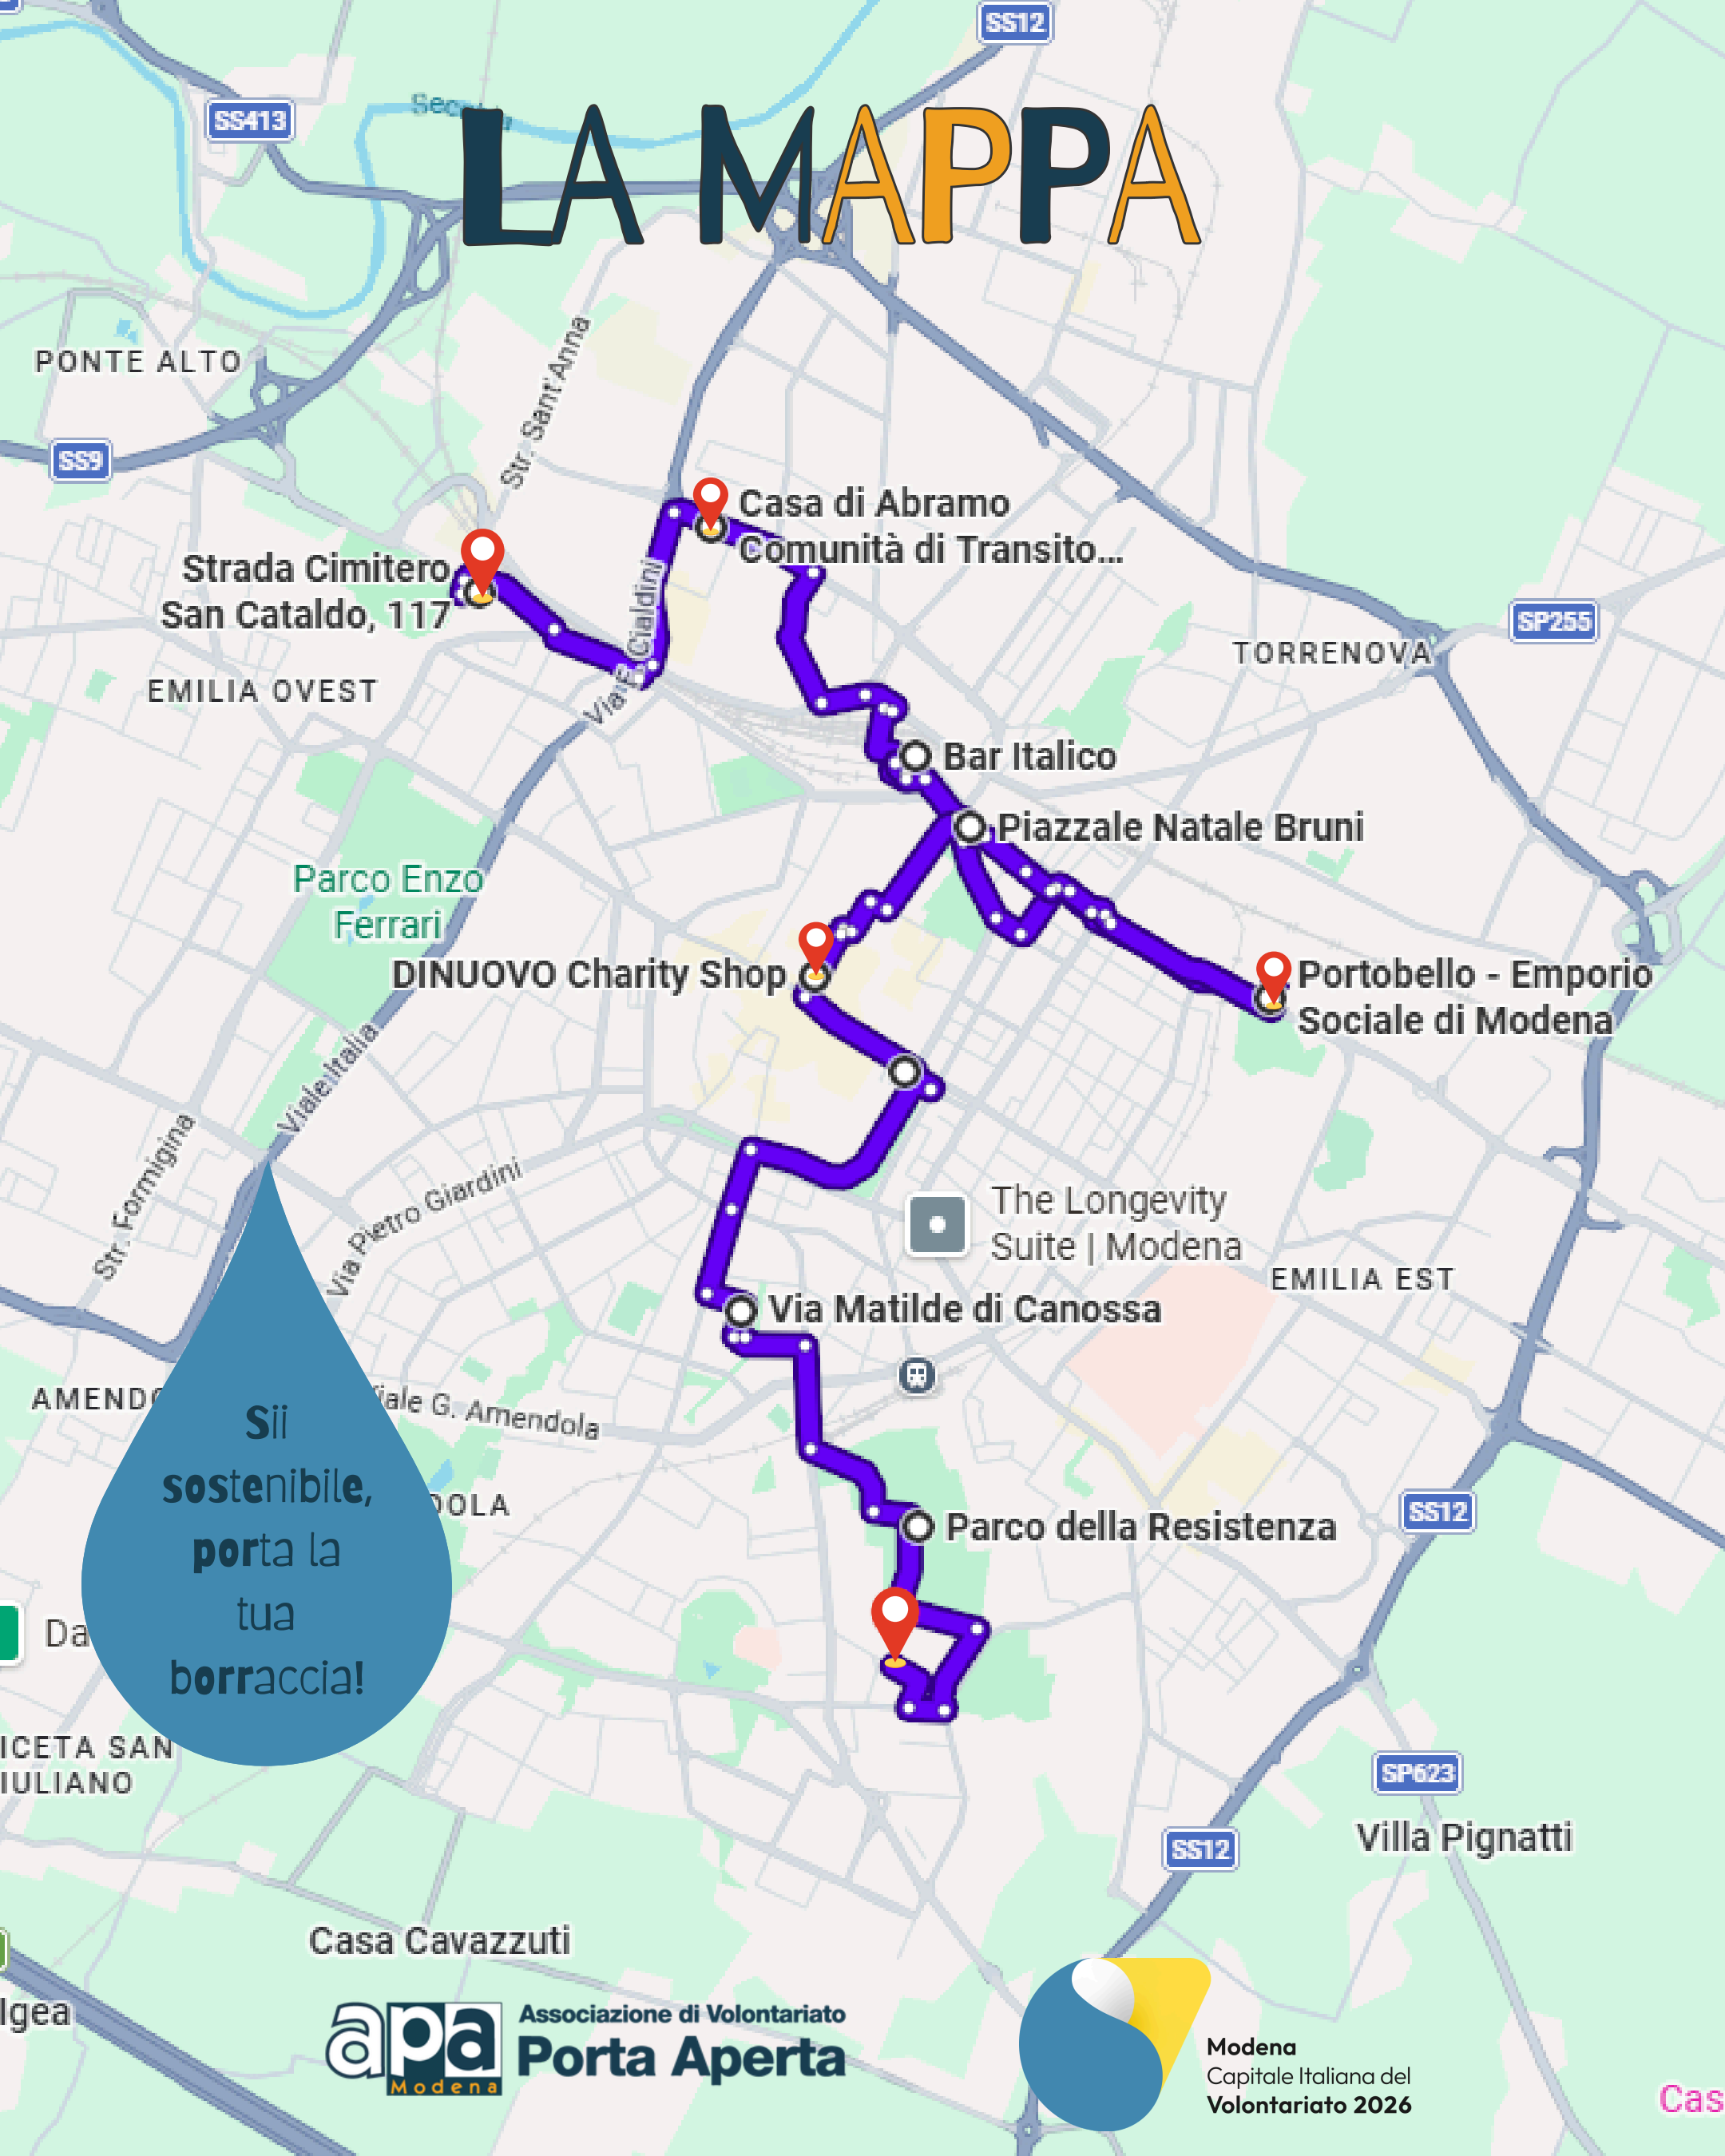

BICICLETT-APA

SABATO 9 MAGGIO 2026

DALLE 09:30 ALLE 12:30

**SCANNERIZZA QUI
PER
PRENOTARTI!**

342 186 6850 (Sofia)
375 7816154 (Sara)

volontariato@portaapertamodena.it

ITINERARIO

09:30

Partenza: Porta Aperta

Strada Cimitero San Cataldo, 117 (Modena)
saluti di benvenuto

Casa di Abramo - Comunità di Transito
caffè offerto dal cuoco Louis

Emporio Sociale Portobello

Dinuovo Care&Charity Shop

12:30

Arrivo: Centro Collettivo Richiedenti Asilo

Via Milano, 115 (Modena)
pranzo su prenotazione con intrattenimento
a cura di **VIBRAPERCUSSION S.P Band**

L'evento verrà rimandato in caso di pioggia

SCANNERIZZA QUI
PER
PRENOTARTI!

LA MAPPA

**Sii
sostenibile,
porta la
tua
borraccia!**